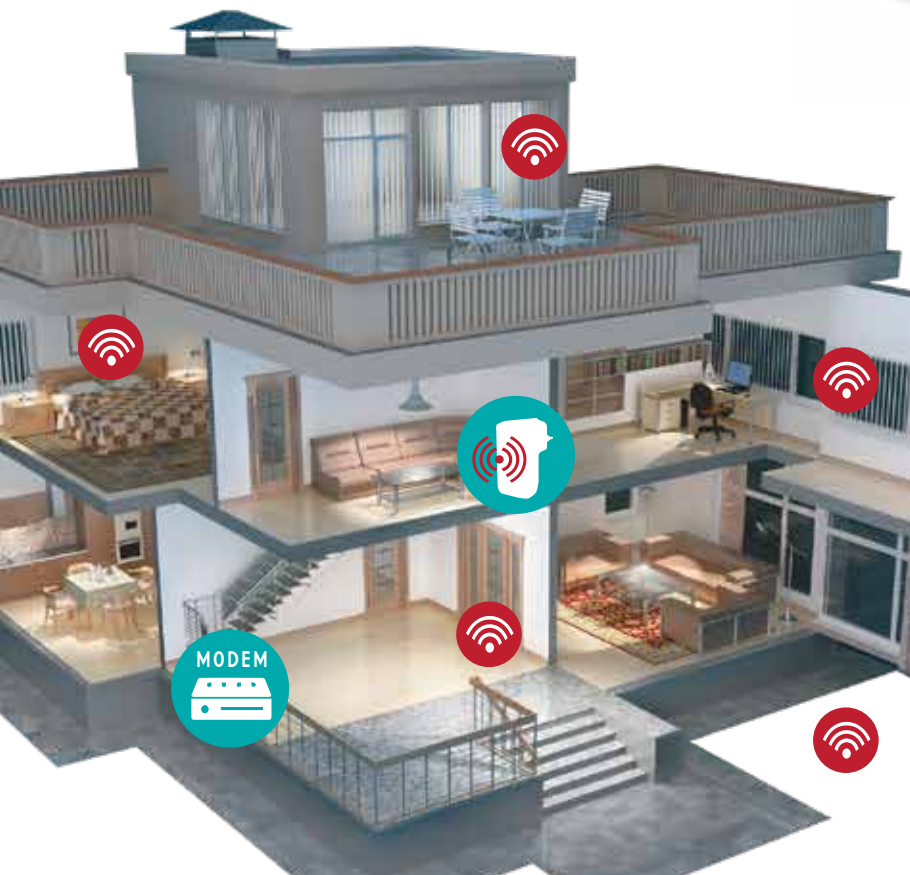

DRAADLOZE-AC REPEATER WR06

VERBETERT HET BEREIK VAN UW DRAADLOOS NETWERK IN EN ROND UW HUIS OF KANTOOR

TOT
1200
MBPS

- Verzekert Internet-toegang voor apparaten die zich aan de rand van het bereik van het toegangspunt bevinden
- Verzekert een betrouwbare en snelle Internetverbinding voor **LAPTOPS, TABLETS, SMARTPHONES, GAMECONSOLES EN SMART TV'S**
- Zorgt voor extra snelheid wanneer meerdere gebruikers actief zijn op 1 wifi-netwerk
- Met LAN poort voor optionele verbinding via internetkabel
- WLAN 802.11AC voor snelle draadloze toegang (tot 1200 Mbps)
- Neerwaarts compatibel met 802.11n (300 Mbps), 802.11g (54 Mbps) en 802.11b (11 Mbps)
- DUAL-BAND: ondersteunt 2.4GHz en 5GHz netwerk
- Maximale beveiliging met WPA2, WPA and WEP (128/64) beveiligings-protocols
- Met WPS knop voor snelle verbinding met uw tablet, telefoon, PC, etc.
- Slimme LED-signalsterkte-indicatoren geven de beste locatie voor uw repeater aan

KLEIN FORMAAT!

slechts
8,5 x 5 cm!

WPS KNOP VOOR
SNELLE VERBINDING

PLUG-IN 230V

TECHNISCHE SPECIFICATIES

Standaarden	2.4GHz: IEEE802.11n - IEEE802.11g - IEEE 802.11b 5.0GHz: 802.11ac - IEEE 802.11n - IEEE 802.11a - IEEE802.3 - IEEE802.3u - IEEE802.3ab
Ondersteuning	Repeater, AP, client modus, WISP
Dual-Band	2.4GHz & 5GHz
Max. snelheid	1200 Mbps
Max. WLAN beveiliging	WPA2, WPA en WEP (128/64)
Webbeheer	Ja
Antenne's	Geïntegreerd
WPS knop	Ja
Bedrijfsspanning	100V-240V AC
Werktemperatuur	0° C~40° C
Opslagtemperatuur	0° C~70° C
Relatieve vochtigheid	10% ~ 90%, niet condensierend
Kleur	Wit
Afmetingen	85 x 50 x 80 mm
Gewicht	77 g